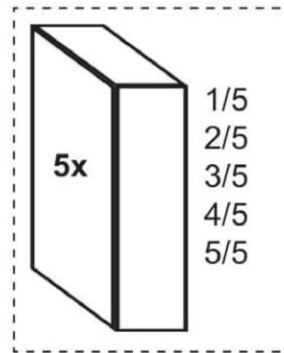

# POLERMA NEW

160,180

HDPE LDPE